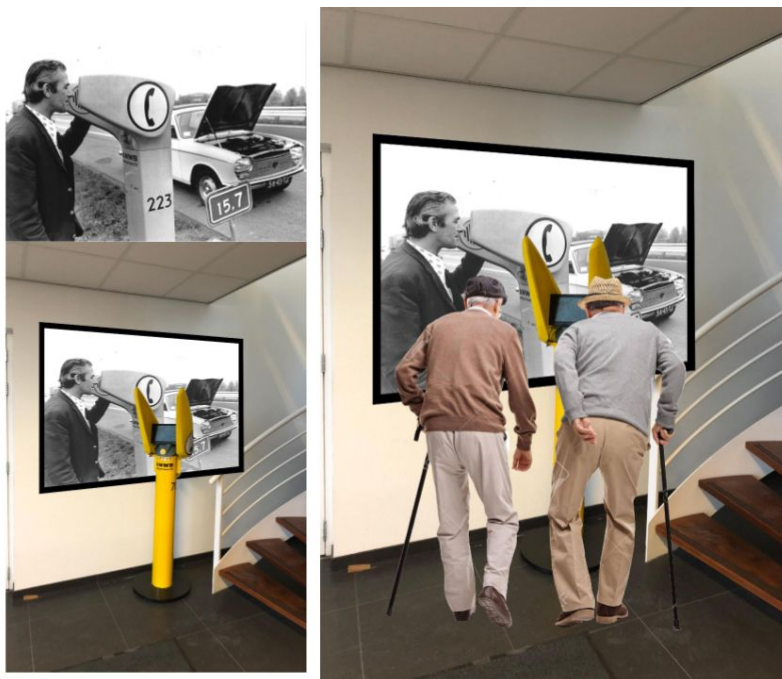

Oude ANWB praatpaal nu Interactieve belevingspaal voor ouderen

Het verhaal van de praatpaal

Het was jarenlang een icoon voor automobilisten met pech. De gele ANWB praatpaal. Door de komst van de mobiele telefoon is hij overbodig geworden. Onlangs, 57 jaar nadat de eerste praatpaal is neergezet zijn alle 3300 praatpalen buiten werking gesteld. Rijkswaterstaat heeft opdracht gegeven aan het bedrijf Ecoluon om alle praatpalen te verwijderen. Rijkswaterstaat wil dit duurzaam realiseren en zoekt naar aansprekende nieuwe concepten waarbij de praatpaal niet wordt vernietigd of gerecycled, maar een nieuw leven krijgen dicht bij de oorspronkelijke vorm.

Praatpaal

Met zorgorganisatie RSZK is op de locatie Merefelt (160 ouderen onder wie 60 dementerenden) het afgelopen jaar een onderzoek gestart om de praatpaal aan te passen naar een interactieve praatpaal. Voor (dementerende) ouderen is de praatpaal heel herkenbaar en heeft de paal een aantrekkingskracht. Voor zorginstellingen is nu specifieke content ontwikkeld om deze ouderen te interesseren naar de paal te lopen. De belevingspaal is in zijn originele staat nu uitgerust met een touchscherm. Er zijn diverse polygoon journaals verzameld die de bezoeker van de praatpaal kan bekijken door op de gele knop te drukken. Ook is het mogelijk op het scherm foto's van vroeger en nu van de omgeving te zien. Samen met Stichting Historisch Erfgoed Veldhoven is een selectie van foto's gemaakt voor de locatie Veldhoven. Zo kunnen de mensen terug in de tijd en komen de verhalen los. Voor uw locatie kunnen we in contact treden met het lokale stadsarchief.