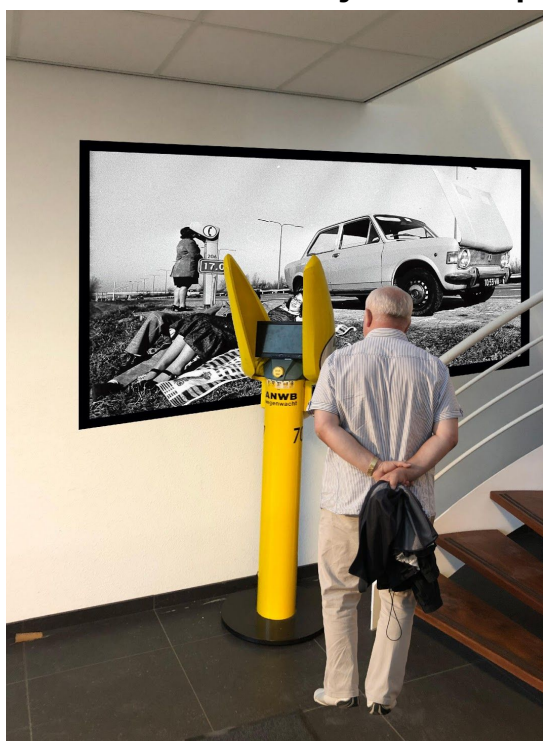

2. Zwarte aluminium lijst met fotoprint op doek